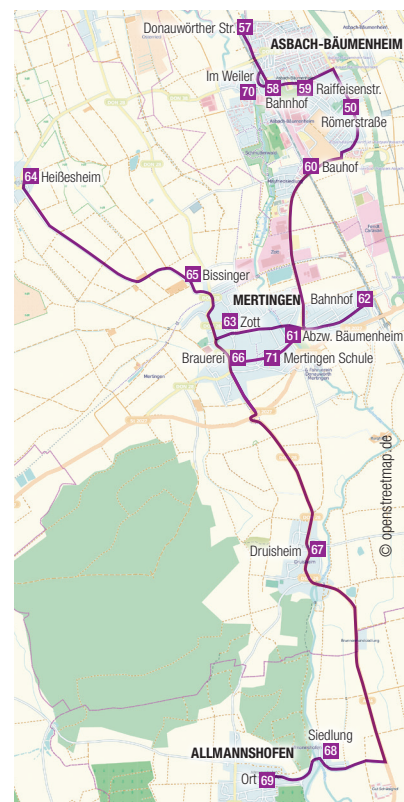

Linie 3 – Fahrplan

Donauwörth - Nordheim - Auchsesheim - Asbach-Bäumenheim - HeiBesheim - Mertingen - Druisheim - Allmannshofen

Kartografie: © Städte-Verlag E. v. Wagner & J. Mitterhuber GmbH - 70736 Fellbach, www.staedte-verlag.de
© openstreetmap.de