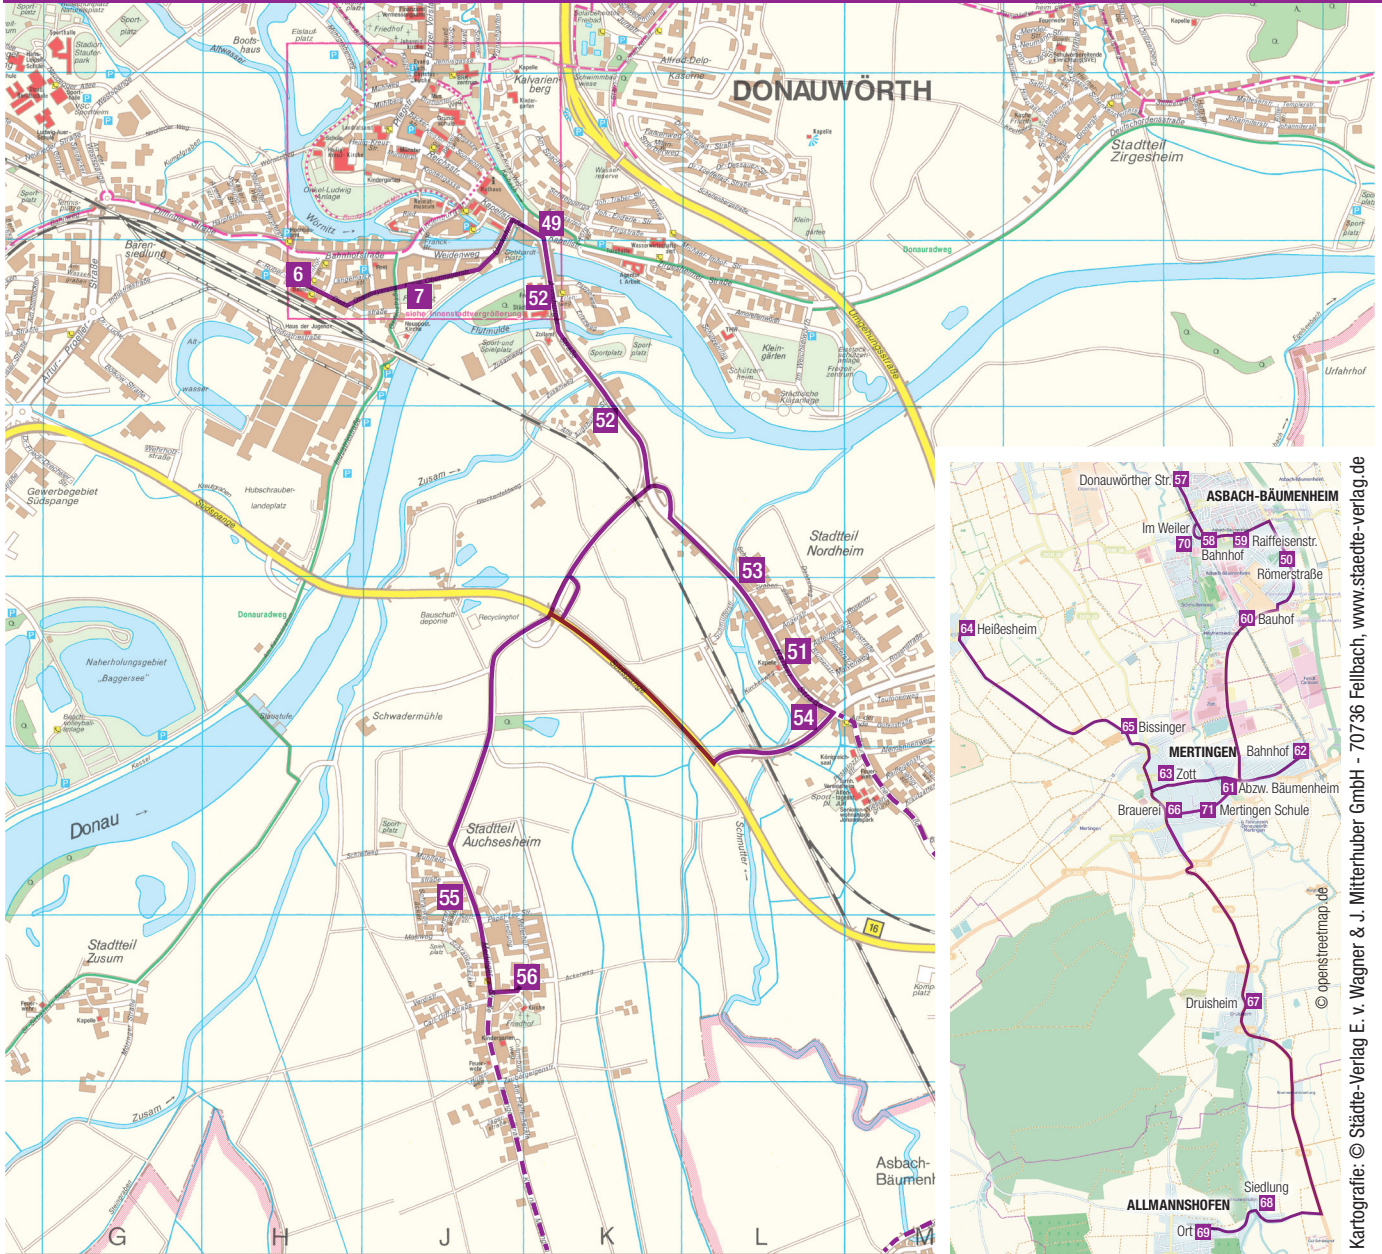

Linie 3 – Fahrplan

Donauwörth - Nordheim - Auchsesheim - Asbach-Bäumenheim - HeiBesheim - Mertingen - Druisheim - Allmannshofen

Kartografie: © Städte-Verlag E. v. Wagner & J. Mitterhuber GmbH - 70736 Fellbach, www.staedte-verlag.de
© openstreetmap.de