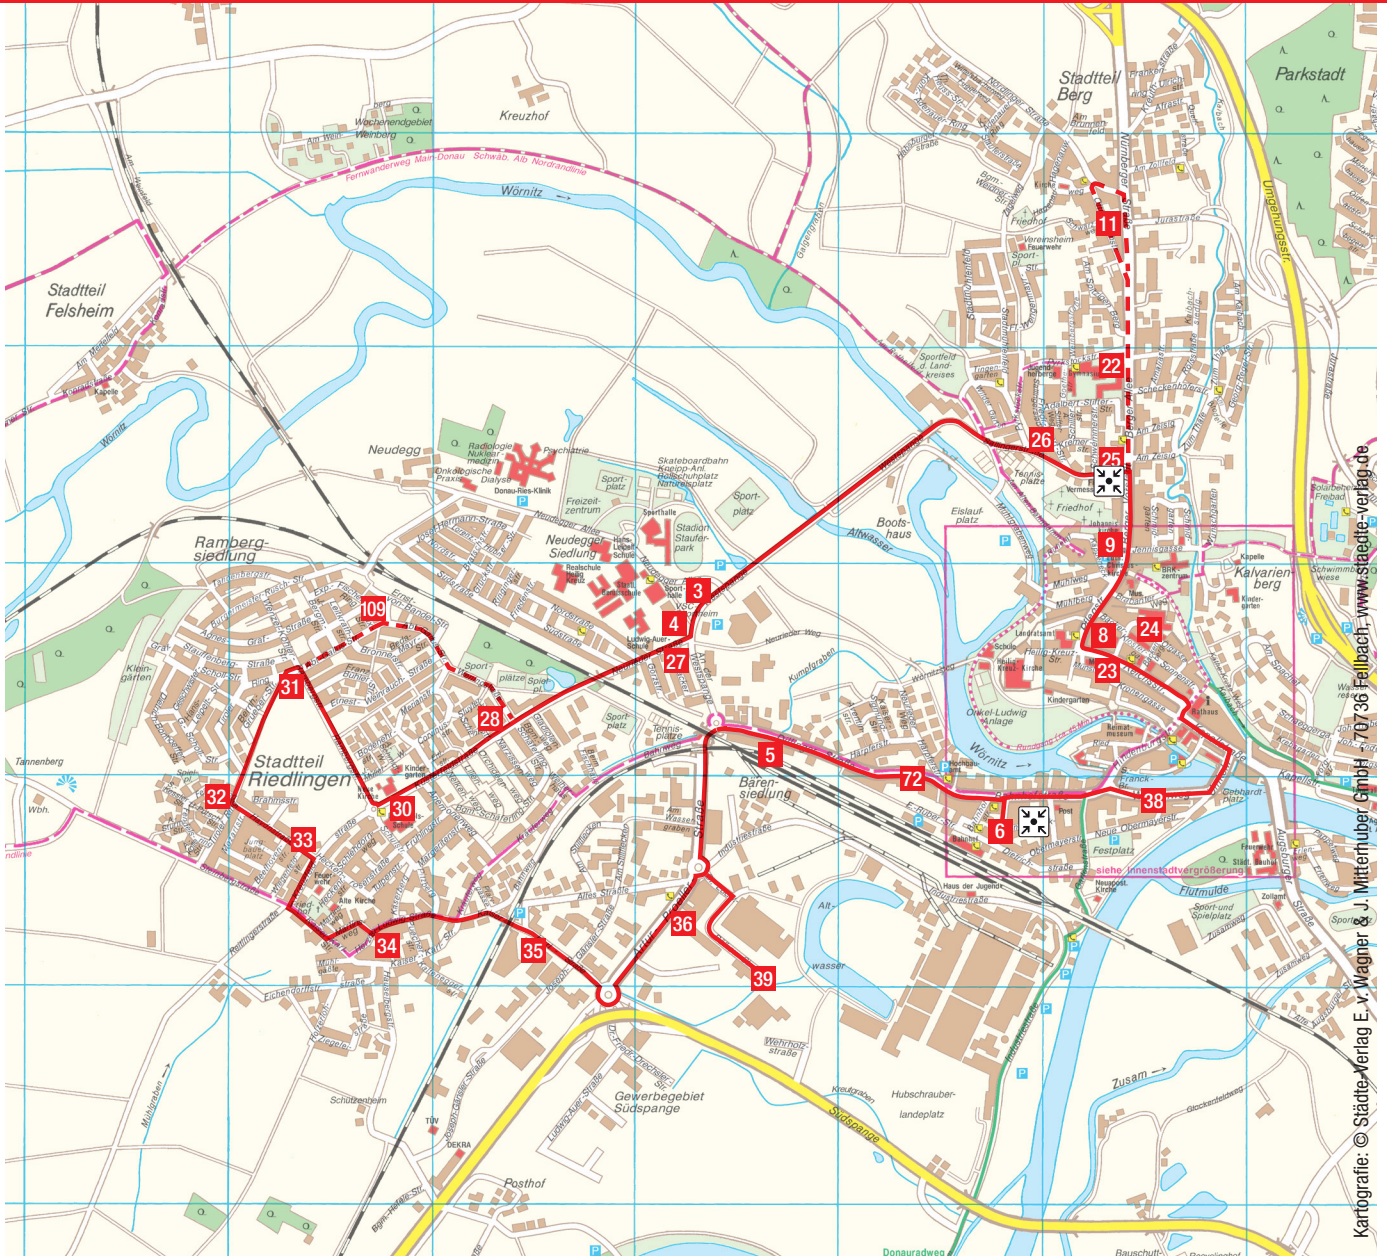

Linie 2 – Streckenplan

Donauwörth Zentrum - Riedlingen - Bahnhof - Zentrum

...für mich unterwegs!

stadtbuss
donauwörth

= Umsteigemöglichkeit

Kartografie: © Städte-Verlag E. v. Wagner & J. Mitternuber GmbH, 70736 Fellbach, www.staette-verlag.de