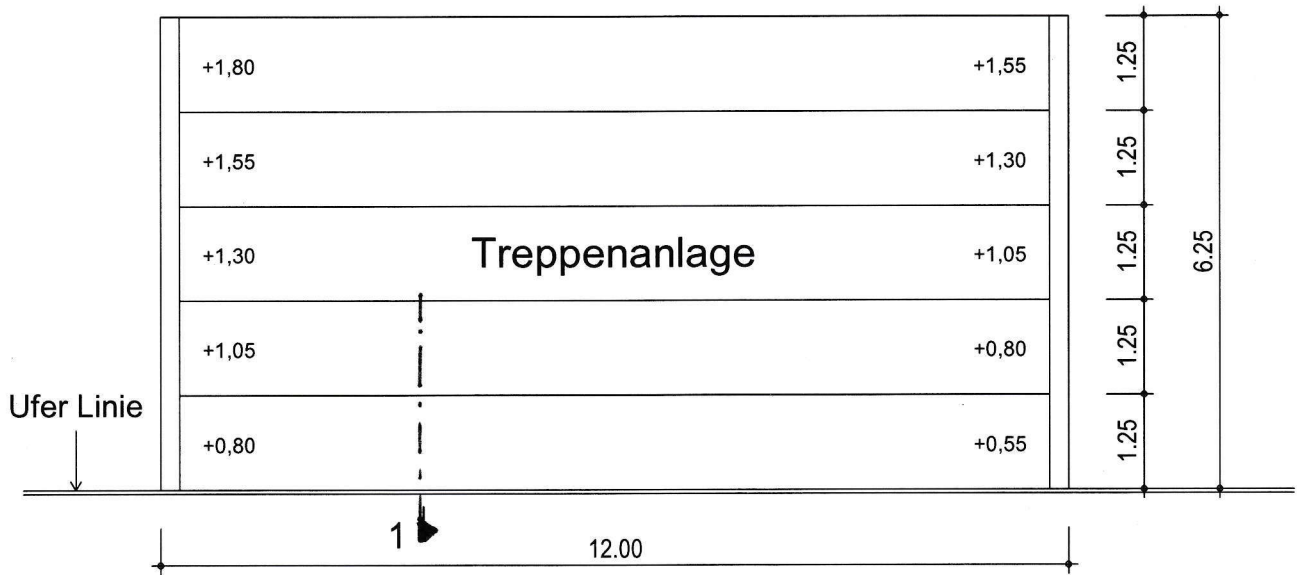

# Live - Projekt City River Donauwörth

**Schnitt 1-1**  
M 1:50