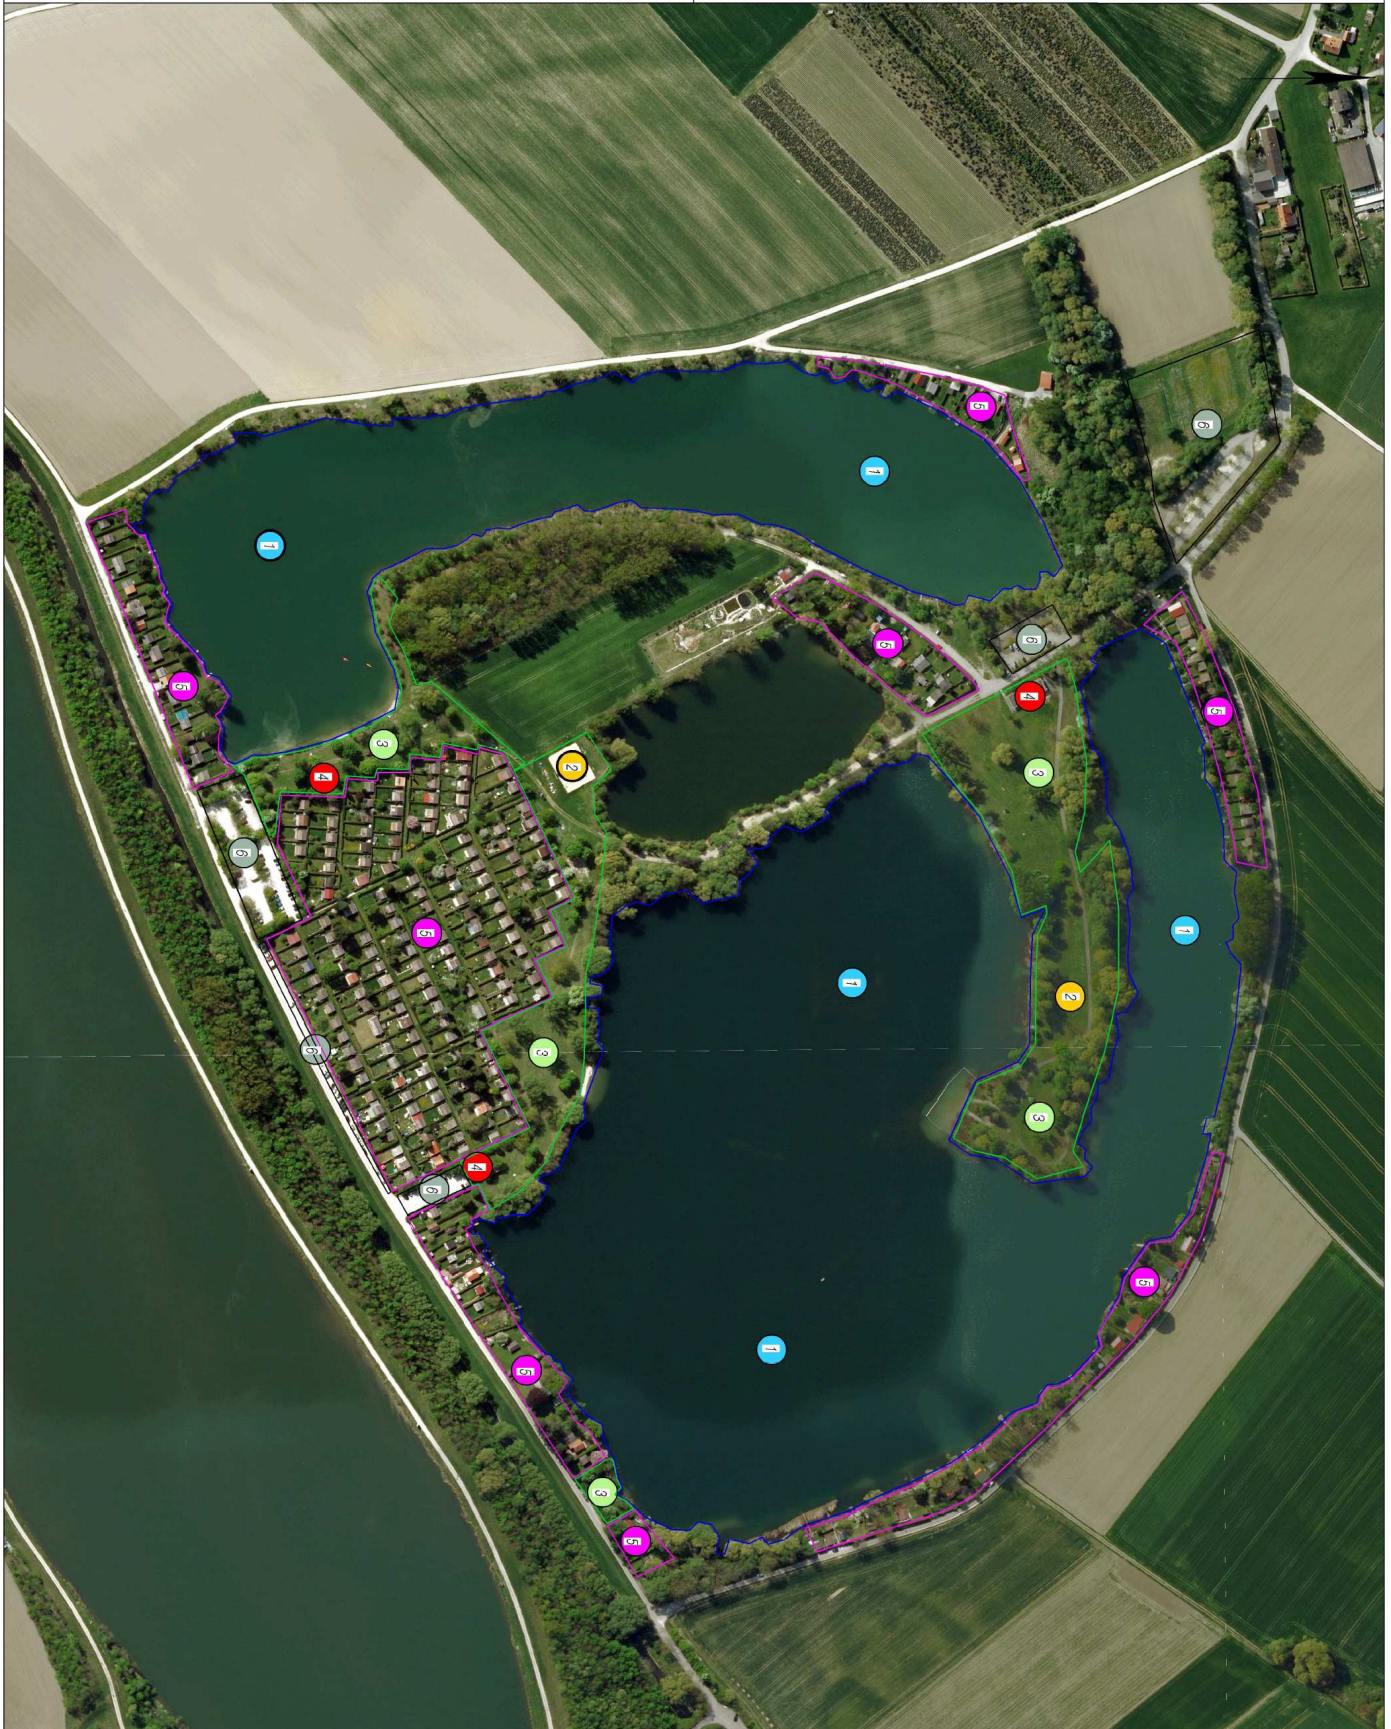

Große Kreisstadt Donauwörth

Rathausgasse 1
86609 Donauwörth
Tel: 0906/789-0
Fax: 0906/789-999
www.donauwoerth.de

Flurkartenauszug

Gemarkung:
Maßstab: 1: 5000

Datum: 31.03.2011

Vervielfältigungen für eigene, nicht gewerbliche Zwecke zugelassen.

Vervielfältigungen für andere Zwecke, Veröffentlichungen oder deren Weitergabe an Dritte nur mit besonderer Genehmigung.