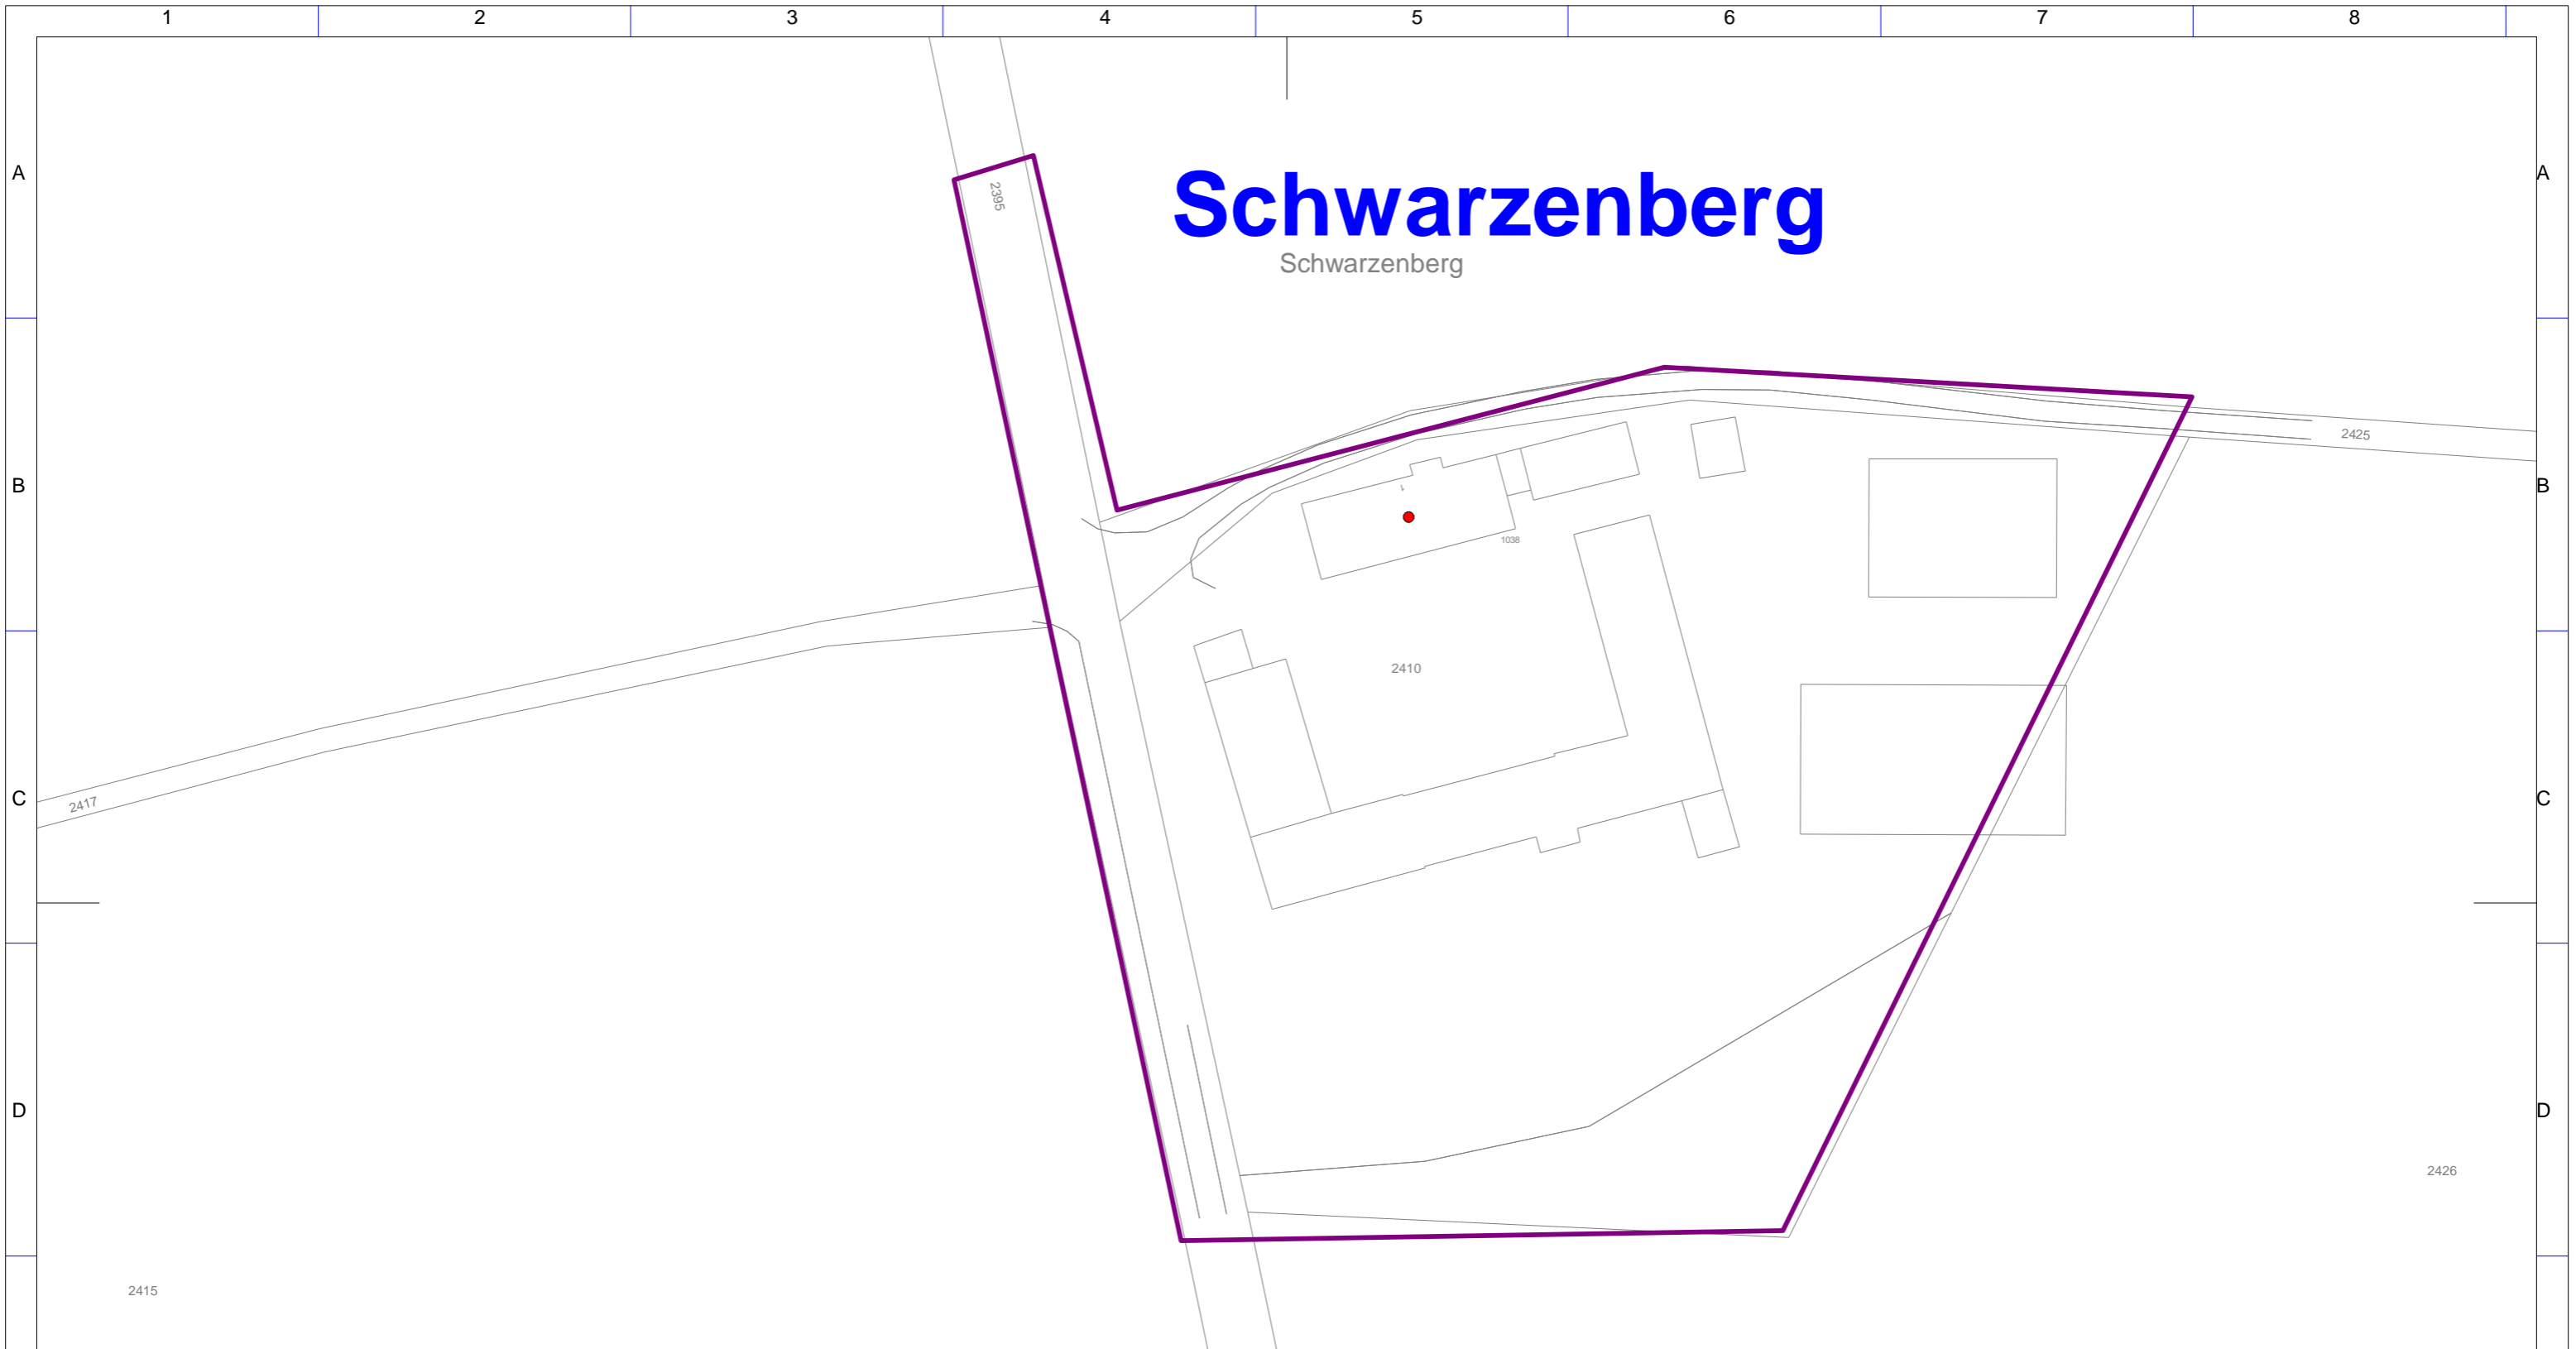

Schwarzenberg

Schwarzenberg

Stadt Donauwörth

Verwaltungsgrenzen

— Gemeindegrenze

Vorl. EG Sonderprogramm "Höfebonus"

▭ Vorläufiges Erschließungsgebiet
Los West

● Gebäudeanschlüsse (ca. 1)

Geobasisdaten: © Bayerische Vermessungsverwaltung (www.geodaten.bayern.de) 2017

© 2017 BMVI / TÜV Rheinland, Geobasisdaten BKG, Hintergrundkarte OpenStreetMap (ODbl), Omniscale

Bearbeitet von:
Daniel Müller
21.11.2017

ohne Maßstab

Blatt: 1

Breitbandversorgung Stadt Donauwörth

Auswahlverfahren Bekanntmachung | Detailplan
Stand: nach Markterkundung

Dateiname:
4y_Detailkarte_vorl_EG.WOR
Version: 1.0

IK-T Manstorfer und Hecht
Margaretenstraße 15
93047 Regensburg