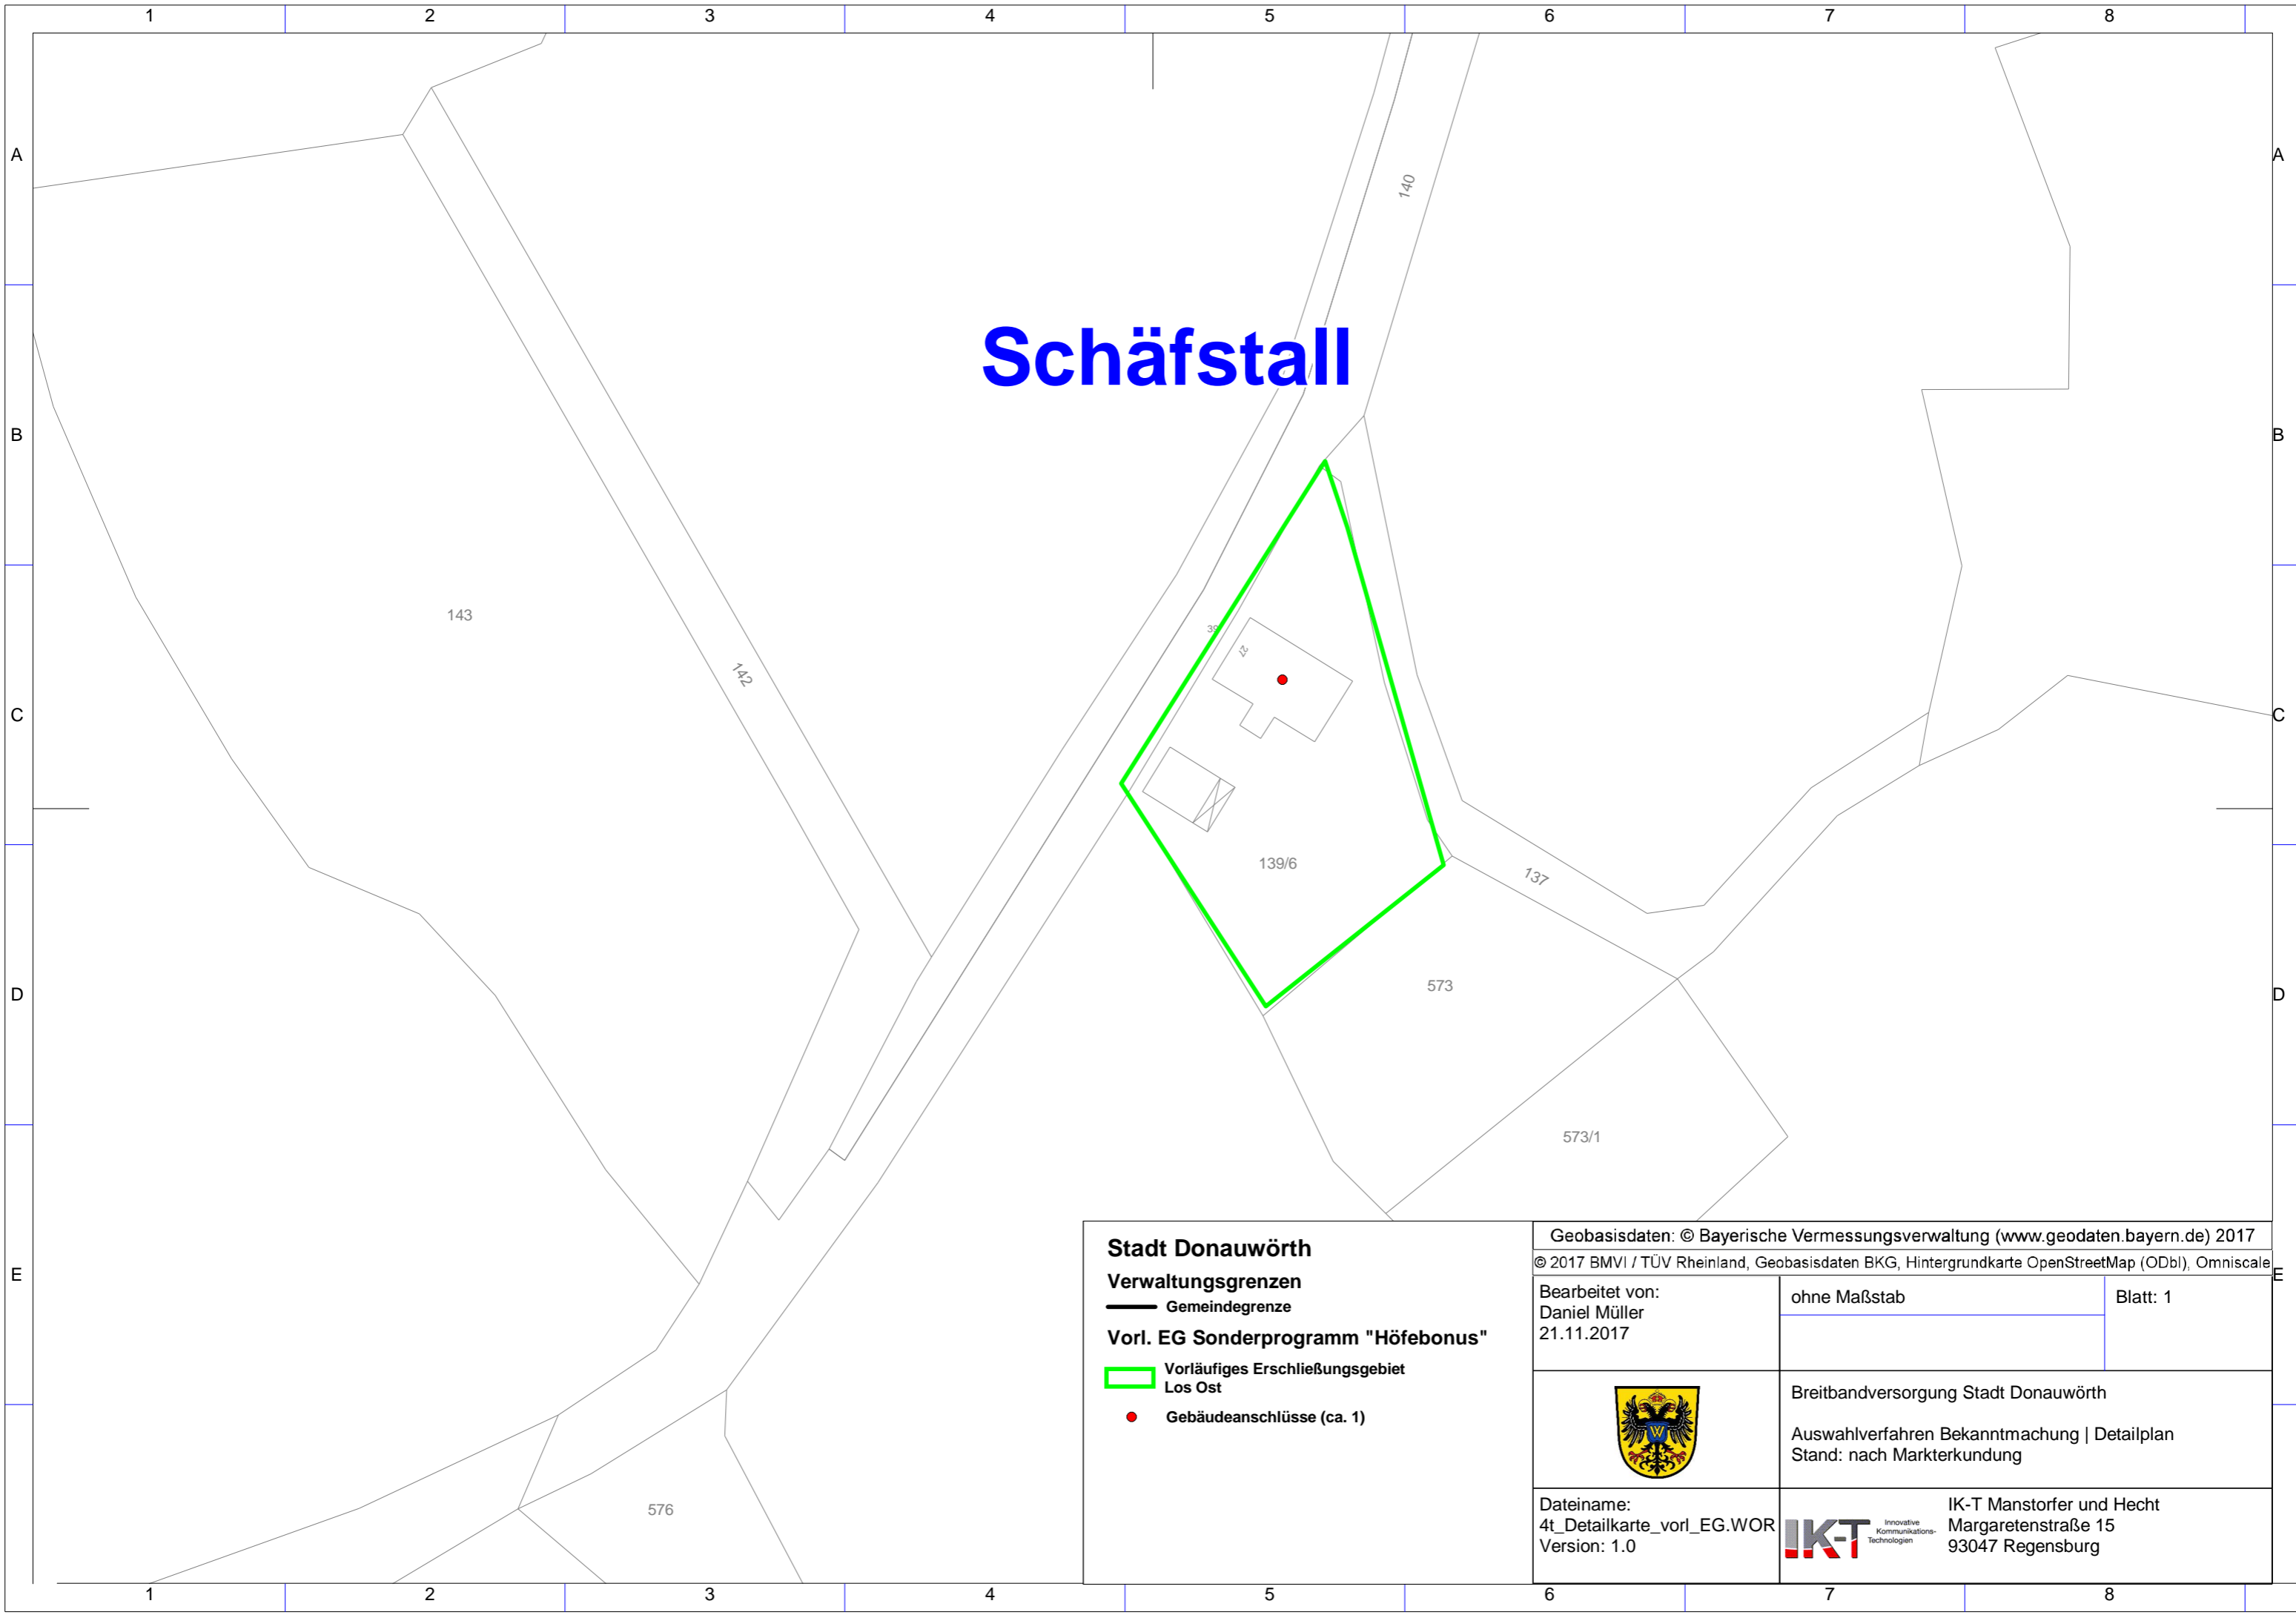

Schäfstall

Stadt Donauwörth		
Verwaltungsgrenzen		
— Gemeindegrenze		
Vorl. EG Sonderprogramm "Höfebonus"		
□ Vorläufiges Erschließungsgebiet Los Ost		
● Gebäudeanschlüsse (ca. 1)		
Geobasisdaten: © Bayerische Vermessungsverwaltung (www.geodaten.bayern.de) 2017 © 2017 BMVI / TÜV Rheinland, Geobasisdaten BKG, Hintergrundkarte OpenStreetMap (ODbl), Omniscale		
Bearbeitet von: Daniel Müller 21.11.2017	ohne Maßstab	Blatt: 1
	Breitbandversorgung Stadt Donauwörth Auswahlverfahren Bekanntmachung Detailplan Stand: nach Markterkundung	
Dateiname: 4t_Detaillkarte_vorl_EG.WOR Version: 1.0	 Innovative Kommunikations- Technologien	IK-T Manstorfer und Hecht Margaretenstraße 15 93047 Regensburg