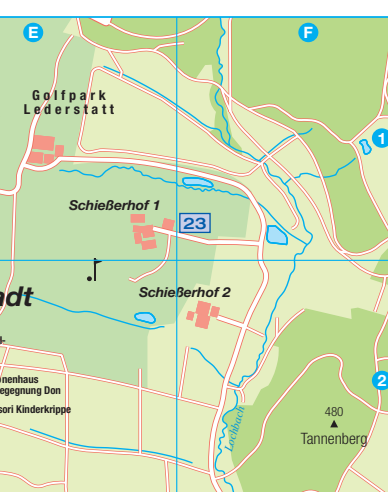

Legende:

- Rathaus
- Kirche
- Kapelle
- Tourist-Information
- Polizei
- Krankenhaus
- Schule
- Kindergarten
- Feuerwehr
- Seniorenheim
- Jugendeinrichtung
- Museum
- Postagentur
- Bücherei
- Sporthalle
- Hallenbad
- Freibad
- Schützenheim
- Spielplatz
- Wohnmobilstellplatz
- Golfplatz
- Sportplatz
- Tennisplatz
- Kläranlage
- Bauhof
- Agentur für Arbeit
- Umspannwerk
- Campingplatz
- Jugendherberge
- Parkplatz
- Parkhaus
- Bahnhof
- Friedhof
- 25 Bundesstraße

Maßstab ca. 1: 22.000
0 200 400 600 m

© 2020
Lechstraße 2
86415 Mering