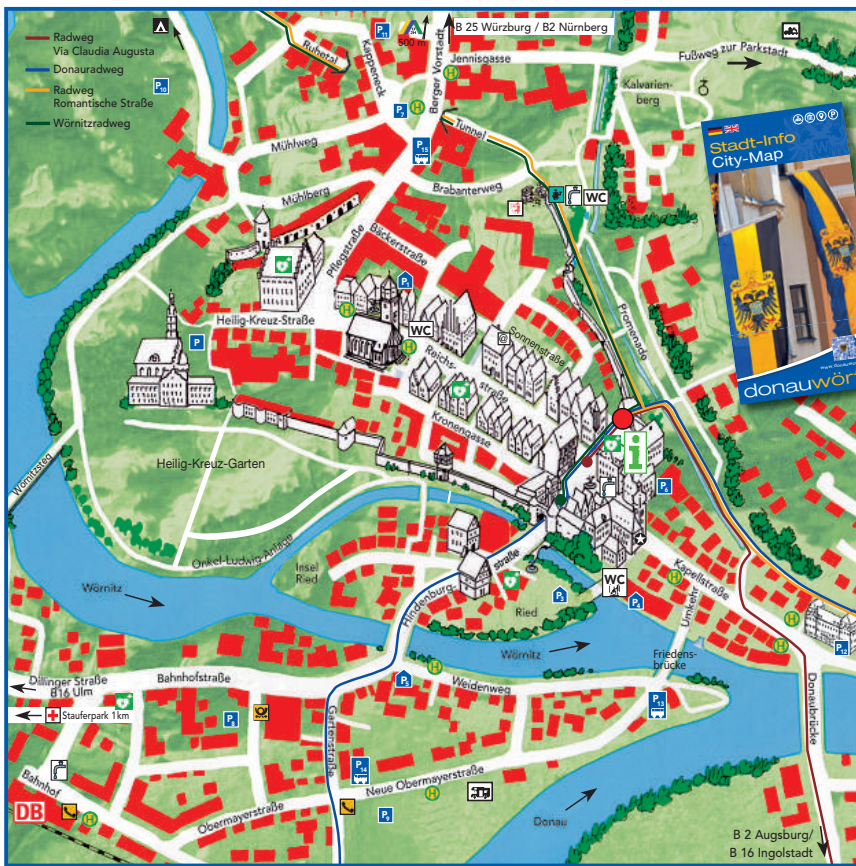

Parken • parking

Parkhäuser (unbegrenzte Parkdauer)

- **P1** am Münster (150 Pl.)
  Schustergasse 2a
- **P3** im Ried (100 Pl.), Hindenburgstr. 6
- **P4** Wörnitzparkhaus (130 Pl.)
  Eichgasse 8
- **P5** Weidenweg 1a (31 Pl.)

Parkplätze (begrenzte Parkdauer)

- **P6** Stadthof 5 (11 Pl./max. 2 Std.)
- **P7** Kappeneck 6 (32 Pl./max. 2 Std.)
- **P8** WOHA (200 Pl./max. 2 Std.)

Parkplätze (unbegrenzte Parkdauer)

- **P9** Festplatz (700 Pl.),
  Neue Obermayerstraße 12
- **P10** Bleichwiese/Mühlgrabenweg
  (60 Pl.)
- **P11** Sallingerstraße 12 (50 Pl.)
- **P12** Zirgesheimer Straße 2-4 (116 Pl.)

Busparkplätze (unbegrenzte Parkdauer)

- **P13** Neue Obermayerstraße/
  Weidenweg (2 Pl.)
- **P14** Neue Obermayerstraße/
  Gartenstraße (1 Pl.)
- **P15** Käthe-Kruse-Puppen-Museum
  (1 Pl. für Museumsbesucher)
  Pfliegstraße 21a

Parkgebühren
komfortabel per App
bezahlen.