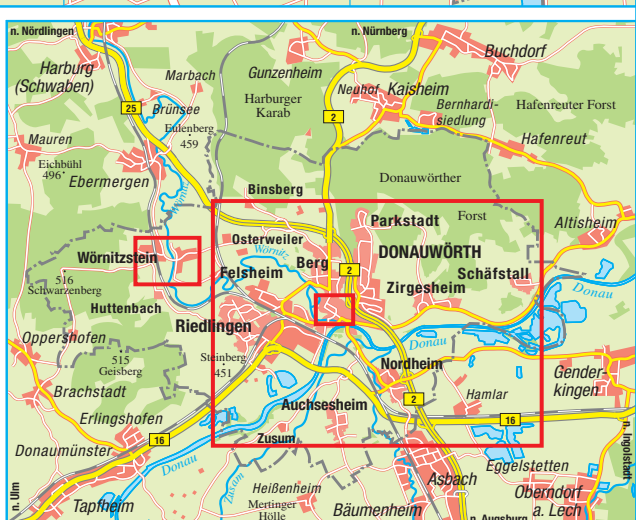

Legende:

- Rathaus
- Kirche
- Kapelle
- Tourist-Information
- Polizei
- Krankenhaus
- Schule
- Kindergarten
- Feuerwehr
- Seniorenheim
- Jugendeinrichtung
- Museum
- Postagentur
- Bücherei
- Sporthalle
- Hallenbad
- Freibad
- Schützenheim
- Spielplatz
- Wohnmobilstellplatz
- Golfplatz
- Sportplatz
- Tennisplatz
- Kläranlage
- Bauhof
- Agentur für Arbeit
- Umspannwerk
- Campingplatz
- Jugendherberge
- Parkplatz
- Parkhaus
- Bahnhof
- Friedhof
- 25 Bundesstraße

Maßstab ca. 1: 22.000
0 200 400 600 m

© 2020
Lechstraße 2
86415 Mering